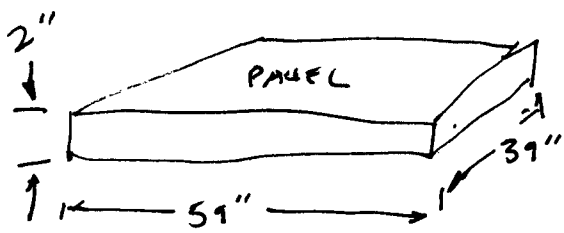

RACK HEIGHT
OFF-GROUND
APPROX 28"

4 x 30" = 2 x 72" LENGTH
4 x 48" = 4 x 48" OR 2 x 96"

ORDER MORE
PILAXE
14M2
USB CABLE

6
48
8
384

$$\sqrt{400 + 529}$$

$$\sqrt{929} \approx 30$$

$$\begin{array}{r} 48 \\ 48 \\ \hline 2304 \\ 1521 \\ \hline 783 \end{array}$$

$$\begin{array}{r} 39 \\ 39 \\ \hline 1521 \end{array}$$

$$\begin{array}{r} 27.9 \\ \sqrt{783} \\ 4 \\ \hline 383 \end{array}$$

4-

10 MAY 13

Roderick

ASYM.-
METAL

ANTI
SWAY

AVOID
FUNCTION
BOX